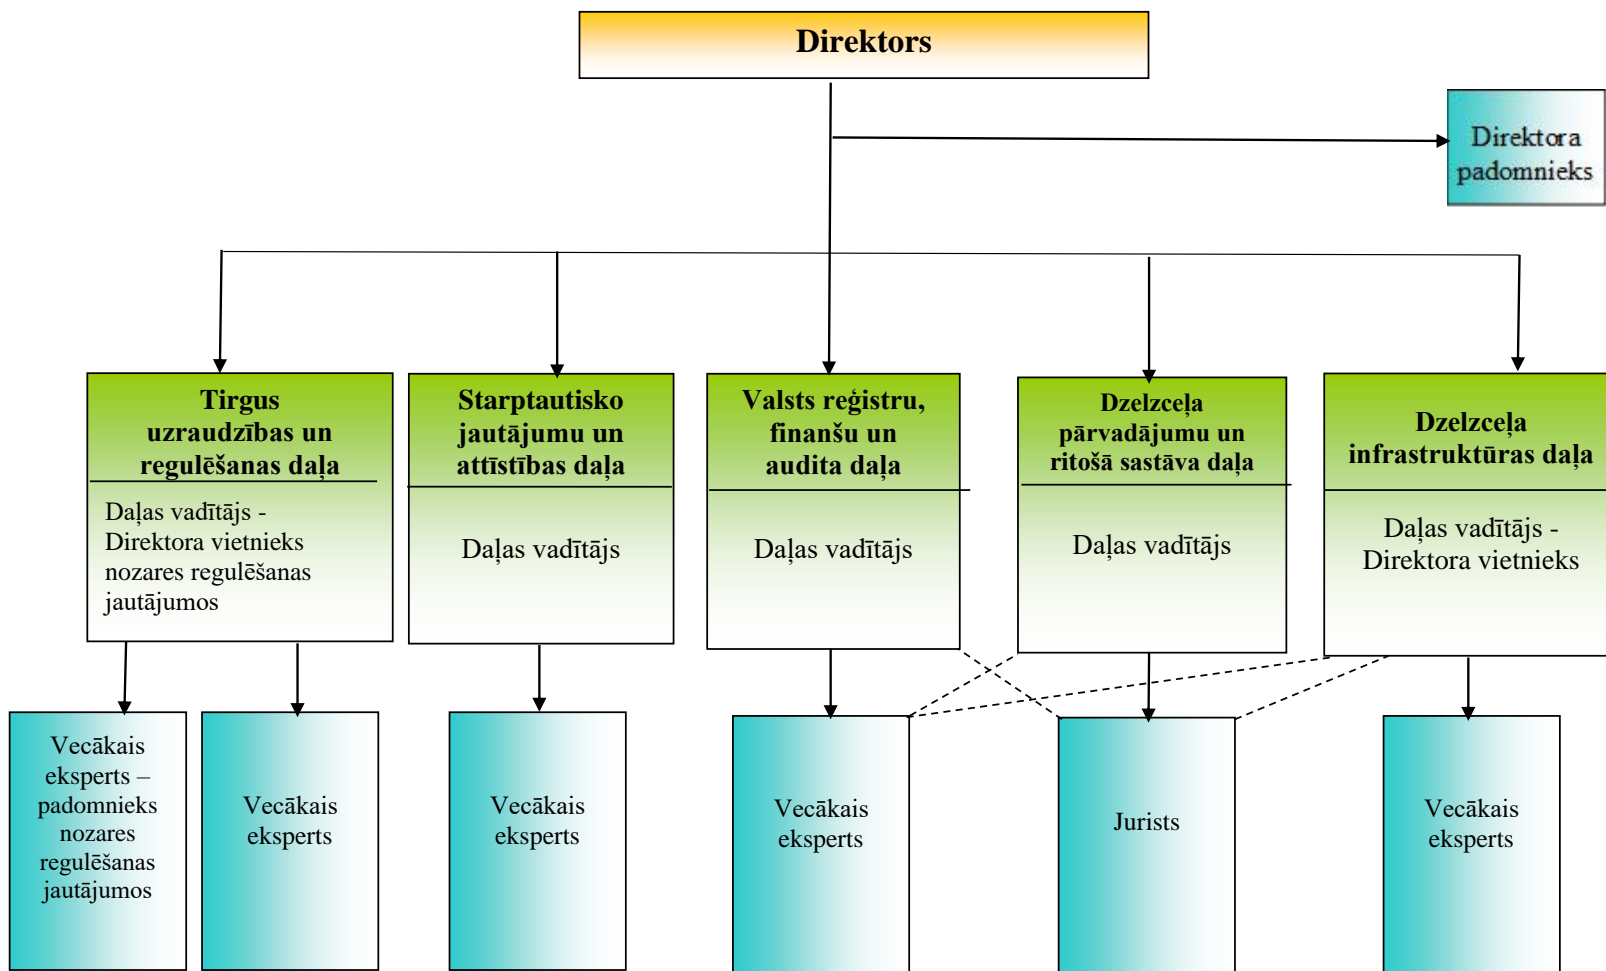

LR VALSTS DZELZCEĻA ADMINISTRĀCIJAS STRUKTŪRA

—————> Tiešā pakļautība
- - - - - Funkcionālā pakļautība